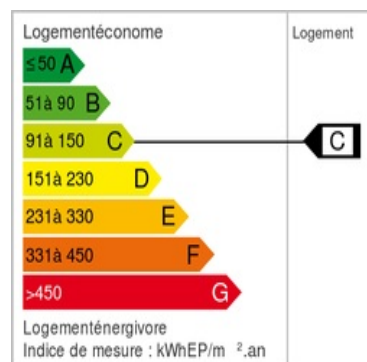

DEMEURES DU GRAND SUD

— PROPRIÉTÉS DE PRESTIGE —

2 050 000 €*

Achat bastide

18 pièces

Surface : 675 m²

Surface terrain : 30500 m²

Année construction : 1830

13 chambres

LINA PODENCE - 07 85 40 40 82

lpodence@demeuresdugrandsud.com