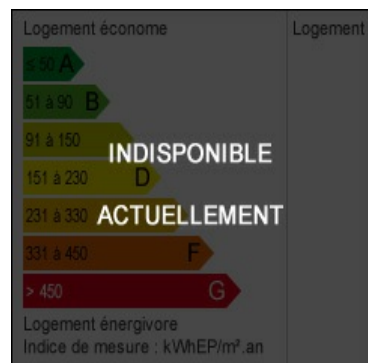

DEMEURES DU GRAND SUD

— PROPRIÉTÉS DE PRESTIGE —

2 940 000 €*
*hors taxes

Achat maison de maître

15 pièces

Surface : 1500 m²

Surface terrain : 300000 m²

Année construction : 19ème s.

Prestations :

Foncier de 30 ha, Parc de 3 ha, Vignes et bois, Bastide Napoléonienne, Ancienne magnanerie, Orangerie, Dépendances 10 chambres

6 salles de douche

GILLES MARTIN - 06.88.06.58.22

gmartin@demeuresdugrandsud.com