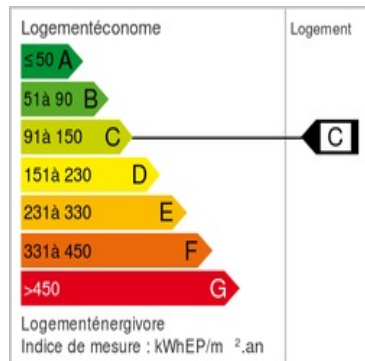

DEMEURES DU GRAND SUD

— PROPRIÉTÉS DE PRESTIGE —

3 800 000 €*

Achat bastide

Surface : 2700 m²

Surface terrain : 60000 m²

Année construction : 1500

Prestations :

Dépendances

22 chambres

INÈS MARTIN

imartin@demeuresdugrandsud.com