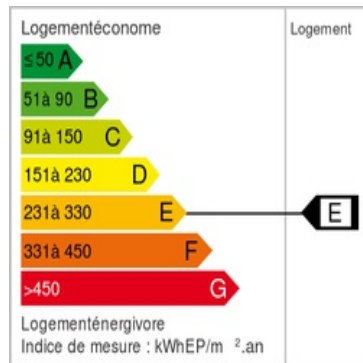

DEMEURES DU GRAND SUD

1 395 000 €*

Achat bastide

11 pièces

Surface : 700 m²

Surface séjour : 26 m²

Surface terrain : 40000 m²

Année construction : début 19e

Exposition : Sud

Vue : Dégagée sur campagne

Eau chaude : Electrique

État intérieur : Bon

Couverture : Tuiles

Prestations :

Vues dégagées, Piscine, Jardin intimiste, Dépendances, Bâtisse historique, Potentiel pour activité d'accueil, Calme

5 chambres

1 salle de bain

1 salle de douche

2 toilettes

1 garage

GILLES MARTIN - 06.88.06.58.22

gmartin@demeuresdugrandsud.com